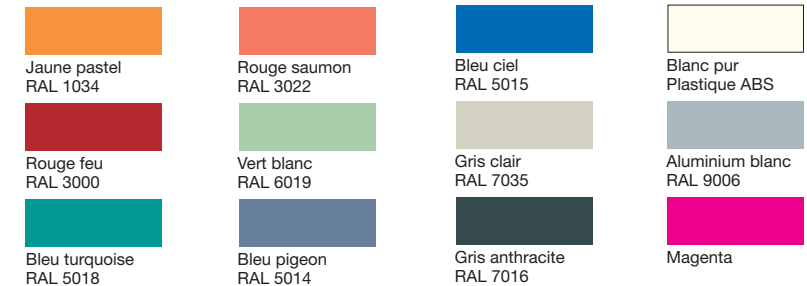

① Réglage en hauteur (en deux coloris)

② Capots (en douze coloris)

Outre ces 12 coloris standard, les douches et terminaux à air chaud Rez sont également disponibles dans n'importe quelle teinte (RAL et NCS-S) moyennant supplément. Les échantillons ci-dessus peuvent différer légèrement des teintes originales RAL. Utilisez comme référence un nuancier RAL ou contactez-nous pour recevoir le nuancier Rez pour séchoirs à air chaud.